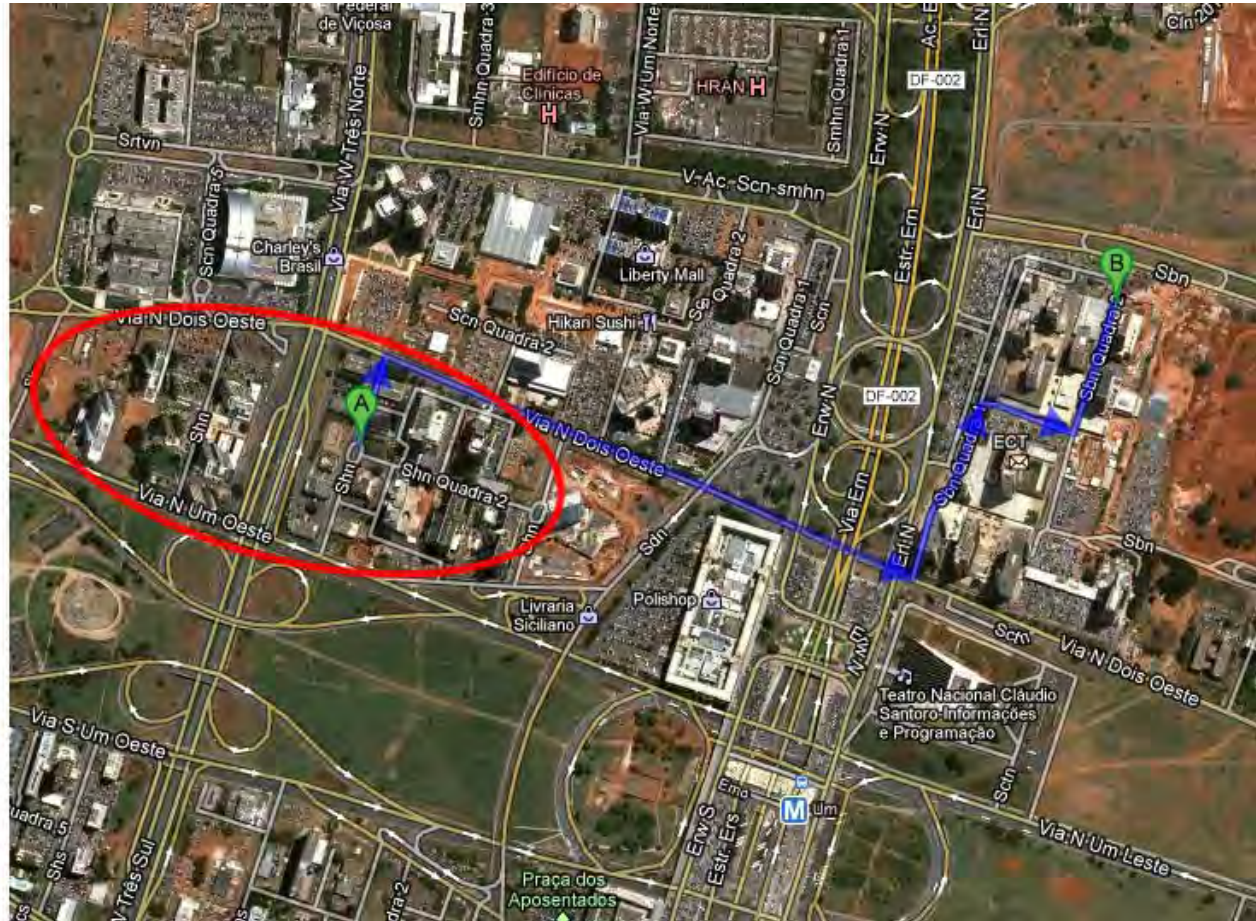

Setor Hoteleiro Norte

Rota de carro para CAPES
Coordenação de Aperfeiçoamento de
Pessoal de Nível Superior

A Shm

B CAPES Coordenação de Aperfeiçoamento de
Pessoal de Nível Superior

Sbn Quadra 2

Lote 6, Bloco L - Edifício CAPES, Brasília - DF,
70040-020, Brasil

Essas indicações são apenas para fins de planejamento.
Obras, trânsito intenso, clima ou outros fatores podem fazer
com que as condições sejam diferentes dos resultados no
mapa, por isso, é preciso planejar o seu trajeto levando tudo
isso em conta. Obedeça todos os sinais ou avisos que
aparecerem no seu trajeto.

Dados cartográficos ©2012 MapLink